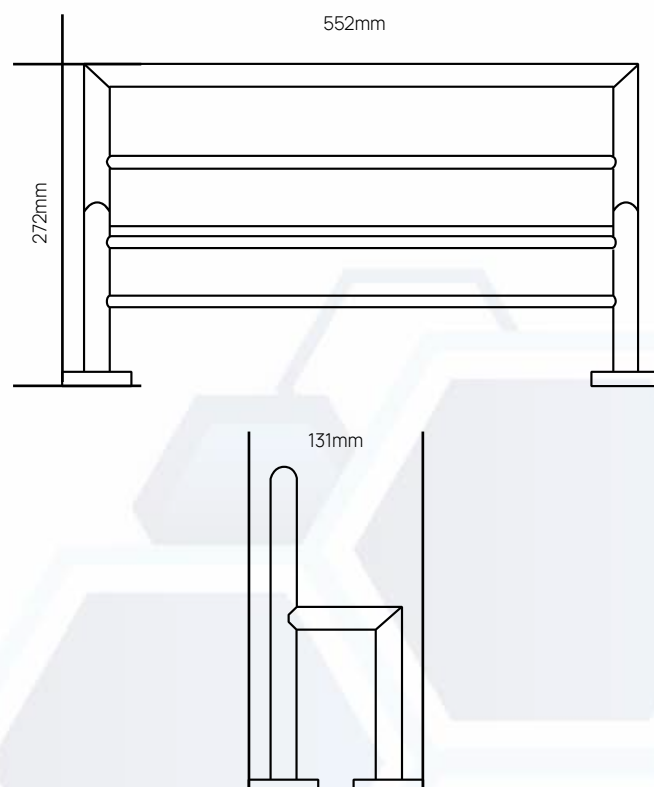

FUNCIONAMIENTO

INSTALACIÓN

Por medio de tornillos y tacos incluidos.

ESQUEMA DE PRODUCTO:

VALIDADO

DEPARTAMENTO DE INGENIERÍA
AUTORIZÓ: LAURA LILIA GUERRERO
ELABORÓ: GUADALUPE DE LA LUZ
CLAVE: ING-FO-01
FORMATO Y DISPONIBLE: INGENIERÍA
REV-01 VER-01